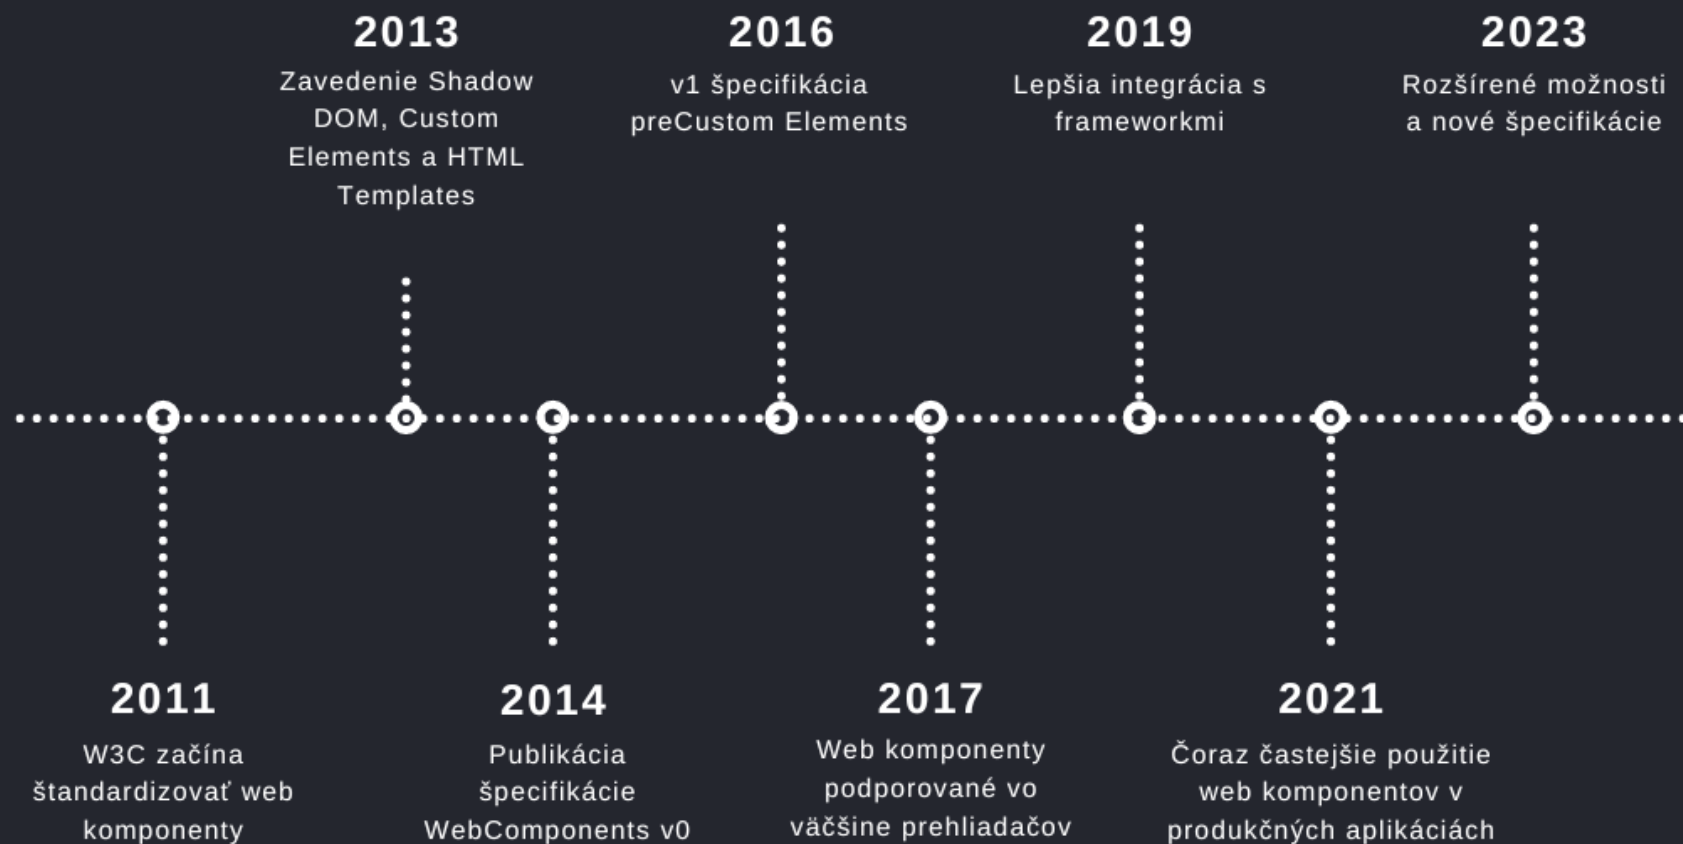

Z čoho sa skladá Web Component

- ✓ Custom element API
- ✓ Shadow DOM API
- ✓ HTML Template API

História

Dôvody vzniku Web Components

- ✓ Chýbajúca opakovateľnosť a modularita
- ✓ Globálna kolízia štýlov a kódu
- ✓ Závislosť na frameworkoch